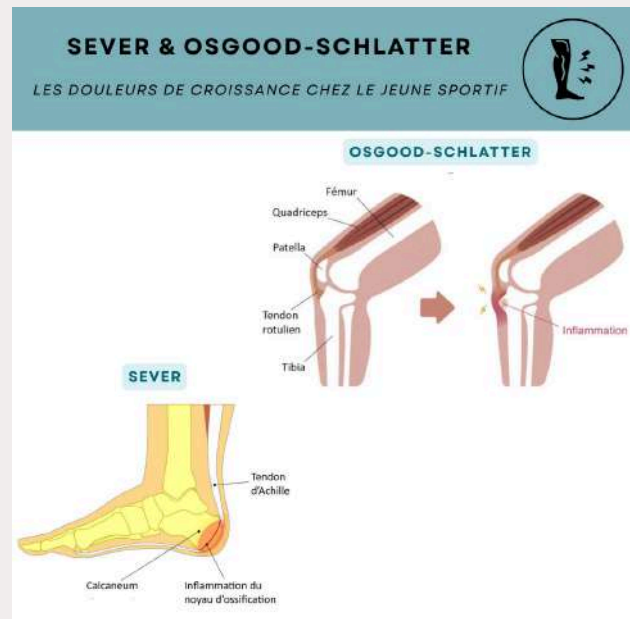

OBJECTIF SPORT & SANTÉ

SEVER & OSGOOD-SCHLATTER

Chez les adolescents sportifs, certaines douleurs ne sont pas des blessures graves, mais des apophysites de croissance : zones fragiles où les tendons tirent sur les os en pleine croissance.

Les plus fréquentes :

- Osgood-Schlatter » douleur sous le genou
- Sever » douleur au talon

Ces douleurs sont bénignes, mais gênantes, surtout pendant l'entraînement et la compétition.

Que faire ?

Les conseils scientifiques :

Adapter l'activité sportive » éviter les efforts douloureux mais ne pas stopper complètement

Glace après l'effort pour réduire la douleur et l'inflammation

Étirements doux et réguliers » quadriceps, ischio-jambiers, mollets (suivi kiné)

Renforcement progressif adapté à la tolérance du jeune (suivi kiné)

Chaussures et semelles adaptées si besoin