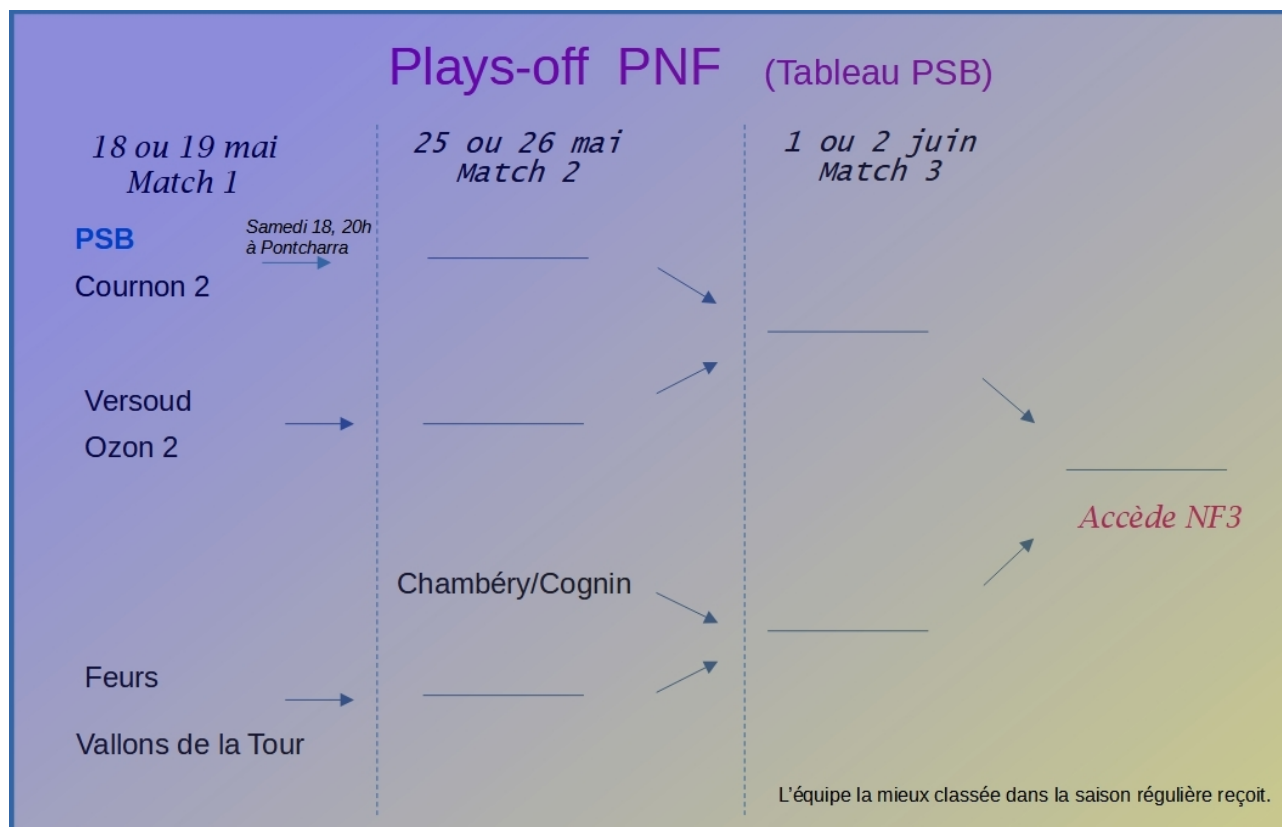

Programme de fin de saison du Pontcharra Sport Basket

Le championnat PNF octroie 4 places pour la NF3 à l'issue de la saison. 2 sont déjà attribuées au premier des 2 poules hautes: Roannais Basket Féminin 2 et Saint Priest. Les 2 autres places seront attribuées à l'issue d'une phase de plays-off. Les équipes sont réparties en 2 tableaux offrant une place pour chacun d'eux.

Les confrontations se déroulent sur un match unique sur le terrain du mieux classé dans la saison régulière. En cas de succès le PSB a la garantie de disposer ses 2 premiers tours dans sa salle.

Plays-off PRF A La Tour de Salvagny